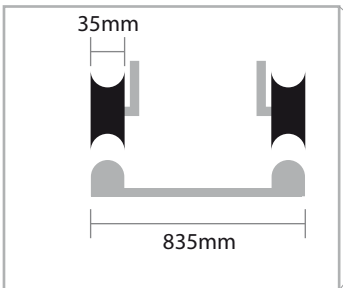

Jimmy Jib - Triangle

*(-160mm keď sú kolajnice)

STANDARD EXTENSION max. Height 3.9m
max. Payload 29.4 Kg

STANDARD PLUS EXTENSION max. Height 4.8m
max. Payload 27.2 Kg

GIANT EXTENSION max. Height 5.7m
max. Payload 23 Kg

GIANT PLUS EXTENSION max. Height 7.0m
max. Payload 23 Kg

SUPER EXTENSION max. Height 7.6m
max. Payload 23 Kg

SUPER PLUS EXTENSION max. Height 9.1m
max. Payload 23 Kg

EXTREME EXTENSION max. Height 10.6m
max. Payload 23 Kg

Jimmy Jib - Triangle

*(-160mm keď sú kolajnice)

JUNIOR Nosnosť: 45,3kg (50 lbs.) Výška: 2,7m (9ft) Rameno: 0,9m (3ft)	STANDARD Nosnosť: 29,4kg (50 lbs.) Výška: 3,9m (13ft) Rameno: 1,8m (6ft) Váha: 37kg (83 lbs)	STANDARD PLUS Nosnosť: 27,2kg (50 lbs.) Výška: 4,8m (16ft) Rameno: 2,7m (9ft)	GIANT Nosnosť: 22,6kg (50 lbs.) Výška: 5,7m (19ft) Rameno: 3,6m (12ft) Váha: 46kg (103 lbs)
GIANT PLUS Nosnosť: 22,6kg (50 lbs.) Výška: 7m (19ft) Rameno: 4,5m (15ft)	SUPER Nosnosť: 22,6kg (50 lbs.) Výška: 7,6m (25ft) Rameno: 5,4m (18ft) Váha: 59kg (131 lbs)	SUPER PLUS Nosnosť: 22,6kg (50 lbs.) Výška: 9,1m (30ft) Rameno: 7,3m (24ft) Váha: 68kg (151 lbs)	EXTREME Nosnosť: 22,6kg (50 lbs.) Výška: 10,6m (33ft) Rameno: 9,1m (30ft) Váha: 79kg (179 lbs)