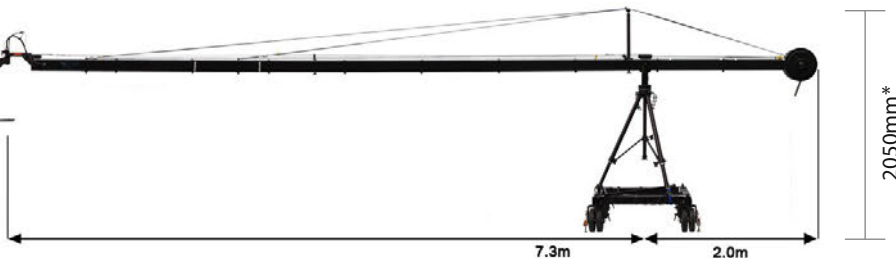

Jimmy Jib - Triangle

*(-160mm keď sú kolajnice)

STANDARD EXTENSION max. Height 3.9m
max. Payload 29.4 Kg

STANDARD PLUS EXTENSION max. Height 4.8m
max. Payload 27.2 Kg

GIANT EXTENSION max. Height 5.7m
max. Payload 23 Kg

GIANT PLUS EXTENSION max. Height 7.0m
max. Payload 23 Kg

SUPER EXTENSION max. Height 7.6m
max. Payload 23 Kg

SUPER PLUS EXTENSION max. Height 9.1m
max. Payload 23 Kg

EXTREME EXTENSION max. Height 10.6m
max. Payload 23 Kg

Jimmy Jib - Triangle

*(-160mm keď sú kolajnice)

JUNIOR Nosnosť: 45,3kg (50 lbs.) Výška: 2,7m (9ft) Rameno: 0,9m (3ft)	STANDARD Nosnosť: 29,4kg (50 lbs.) Výška: 3,9m (13ft) Rameno: 1,8m (6ft) Váha: 37kg (83 lbs)	STANDARD PLUS Nosnosť: 27,2kg (50 lbs.) Výška: 4,8m (16ft) Rameno: 2,7m (9ft)	GIANT Nosnosť: 22,6kg (50 lbs.) Výška: 5,7m (19ft) Rameno: 3,6m (12ft) Váha: 46kg (103 lbs)
GIANT PLUS Nosnosť: 22,6kg (50 lbs.) Výška: 7m (19ft) Rameno: 4,5m (15ft)	SUPER Nosnosť: 22,6kg (50 lbs.) Výška: 7,6m (25ft) Rameno: 5,4m (18ft) Váha: 59kg (131 lbs)	SUPER PLUS Nosnosť: 22,6kg (50 lbs.) Výška: 9,1m (30ft) Rameno: 7,3m (24ft) Váha: 68kg (151 lbs)	EXTREME Nosnosť: 22,6kg (50 lbs.) Výška: 10,6m (33ft) Rameno: 9,1m (30ft) Váha: 79kg (179 lbs)