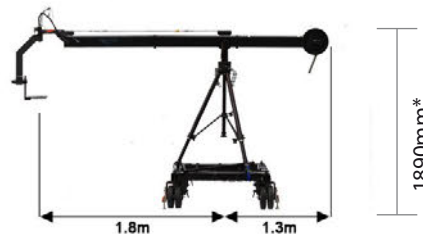

Jimmy Jib - Triangle

*(-160mm keď sú kolajnice)

STANDARD EXTENSION max. Height 3.9m
max. Payload 29.4 Kg

STANDARD PLUS EXTENSION max. Height 4.8m
max. Payload 27.2 Kg

GIANT EXTENSION max. Height 5.7m
max. Payload 23 Kg

GIANT PLUS EXTENSION max. Height 7.0m
max. Payload 23 Kg

SUPER EXTENSION max. Height 7.6m
max. Payload 23 Kg

SUPER PLUS EXTENSION max. Height 9.1m
max. Payload 23 Kg

EXTREME EXTENSION max. Height 10.6m
max. Payload 23 Kg

Jimmy Jib - Triangle

*(-160mm keď sú kolajnice)

JUNIOR Nosnosť: 45,3kg (50 lbs.) Výška: 2,7m (9ft) Rameno: 0,9m (3ft)	STANDARD Nosnosť: 29,4kg (50 lbs.) Výška: 3,9m (13ft) Rameno: 1,8m (6ft) Váha: 37kg (83 lbs)	STANDARD PLUS Nosnosť: 27,2kg (50 lbs.) Výška: 4,8m (16ft) Rameno: 2,7m (9ft)	GIANT Nosnosť: 22,6kg (50 lbs.) Výška: 5,7m (19ft) Rameno: 3,6m (12ft) Váha: 46kg (103 lbs)
GIANT PLUS Nosnosť: 22,6kg (50 lbs.) Výška: 7m (19ft) Rameno: 4,5m (15ft)	SUPER Nosnosť: 22,6kg (50 lbs.) Výška: 7,6m (25ft) Rameno: 5,4m (18ft) Váha: 59kg (131 lbs)	SUPER PLUS Nosnosť: 22,6kg (50 lbs.) Výška: 9,1m (30ft) Rameno: 7,3m (24ft) Váha: 68kg (151 lbs)	EXTREME Nosnosť: 22,6kg (50 lbs.) Výška: 10,6m (33ft) Rameno: 9,1m (30ft) Váha: 79kg (179 lbs)