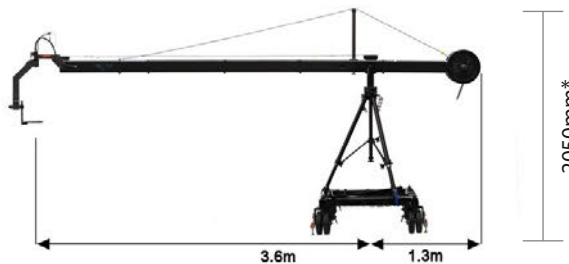

Jimmy Jib - Triangle

*(-160mm keď sú kolajnice)

STANDARD EXTENSION max. Height 3.9m
max. Payload 29.4 Kg

STANDARD PLUS EXTENSION max. Height 4.8m
max. Payload 27.2 Kg

GIANT EXTENSION max. Height 5.7m
max. Payload 23 Kg

GIANT PLUS EXTENSION max. Height 7.0m
max. Payload 23 Kg

SUPER EXTENSION max. Height 7.6m
max. Payload 23 Kg

SUPER PLUS EXTENSION max. Height 9.1m
max. Payload 23 Kg

EXTREME EXTENSION max. Height 10.6m
max. Payload 23 Kg

Jimmy Jib - Triangle

*(-160mm keď sú kolajnice)

JUNIOR Nosnosť: 45,3kg (50 lbs.) Výška: 2,7m (9ft) Rameno: 0,9m (3ft)	STANDARD Nosnosť: 29,4kg (50 lbs.) Výška: 3,9m (13ft) Rameno: 1,8m (6ft) Váha: 37kg (83 lbs)	STANDARD PLUS Nosnosť: 27,2kg (50 lbs.) Výška: 4,8m (16ft) Rameno: 2,7m (9ft)	GIANT Nosnosť: 22,6kg (50 lbs.) Výška: 5,7m (19ft) Rameno: 3,6m (12ft) Váha: 46kg (103 lbs)
GIANT PLUS Nosnosť: 22,6kg (50 lbs.) Výška: 7m (19ft) Rameno: 4,5m (15ft)	SUPER Nosnosť: 22,6kg (50 lbs.) Výška: 7,6m (25ft) Rameno: 5,4m (18ft) Váha: 59kg (131 lbs)	SUPER PLUS Nosnosť: 22,6kg (50 lbs.) Výška: 9,1m (30ft) Rameno: 7,3m (24ft) Váha: 68kg (151 lbs)	EXTREME Nosnosť: 22,6kg (50 lbs.) Výška: 10,6m (33ft) Rameno: 9,1m (30ft) Váha: 79kg (179 lbs)