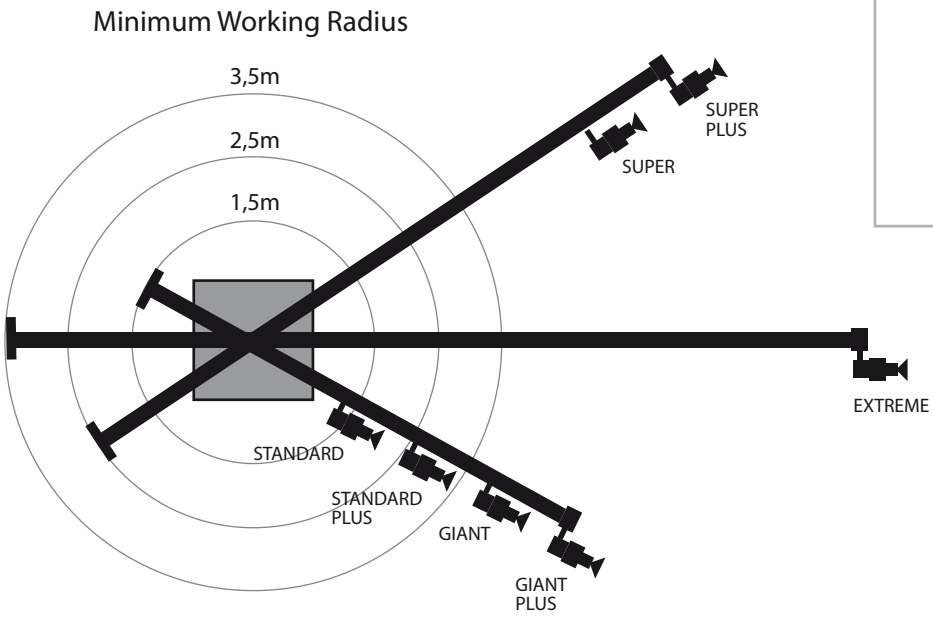

Jimmy Jib - Triangle

*(-160mm keď sú kolajnice)

STANDARD EXTENSION max. Height 3.9m
max. Payload 29.4 Kg

STANDARD PLUS EXTENSION max. Height 4.8m
max. Payload 27.2 Kg

GIANT EXTENSION max. Height 5.7m
max. Payload 23 Kg

GIANT PLUS EXTENSION max. Height 7.0m
max. Payload 23 Kg

SUPER EXTENSION max. Height 7.6m
max. Payload 23 Kg

SUPER PLUS EXTENSION max. Height 9.1m
max. Payload 23 Kg

EXTREME EXTENSION max. Height 10.6m
max. Payload 23 Kg

Jimmy Jib - Triangle

*(-160mm keď sú kolajnice)

JUNIOR Nosnosť: 45,3kg (50 lbs.) Výška: 2,7m (9ft) Rameno: 0,9m (3ft)	STANDARD Nosnosť: 29,4kg (50 lbs.) Výška: 3,9m (13ft) Rameno: 1,8m (6ft) Váha: 37kg (83 lbs)	STANDARD PLUS Nosnosť: 27,2kg (50 lbs.) Výška: 4,8m (16ft) Rameno: 2,7m (9ft)	GIANT Nosnosť: 22,6kg (50 lbs.) Výška: 5,7m (19ft) Rameno: 3,6m (12ft) Váha: 46kg (103 lbs)
GIANT PLUS Nosnosť: 22,6kg (50 lbs.) Výška: 7m (19ft) Rameno: 4,5m (15ft)	SUPER Nosnosť: 22,6kg (50 lbs.) Výška: 7,6m (25ft) Rameno: 5,4m (18ft) Váha: 59kg (131 lbs)	SUPER PLUS Nosnosť: 22,6kg (50 lbs.) Výška: 9,1m (30ft) Rameno: 7,3m (24ft) Váha: 68kg (151 lbs)	EXTREME Nosnosť: 22,6kg (50 lbs.) Výška: 10,6m (33ft) Rameno: 9,1m (30ft) Váha: 79kg (179 lbs)