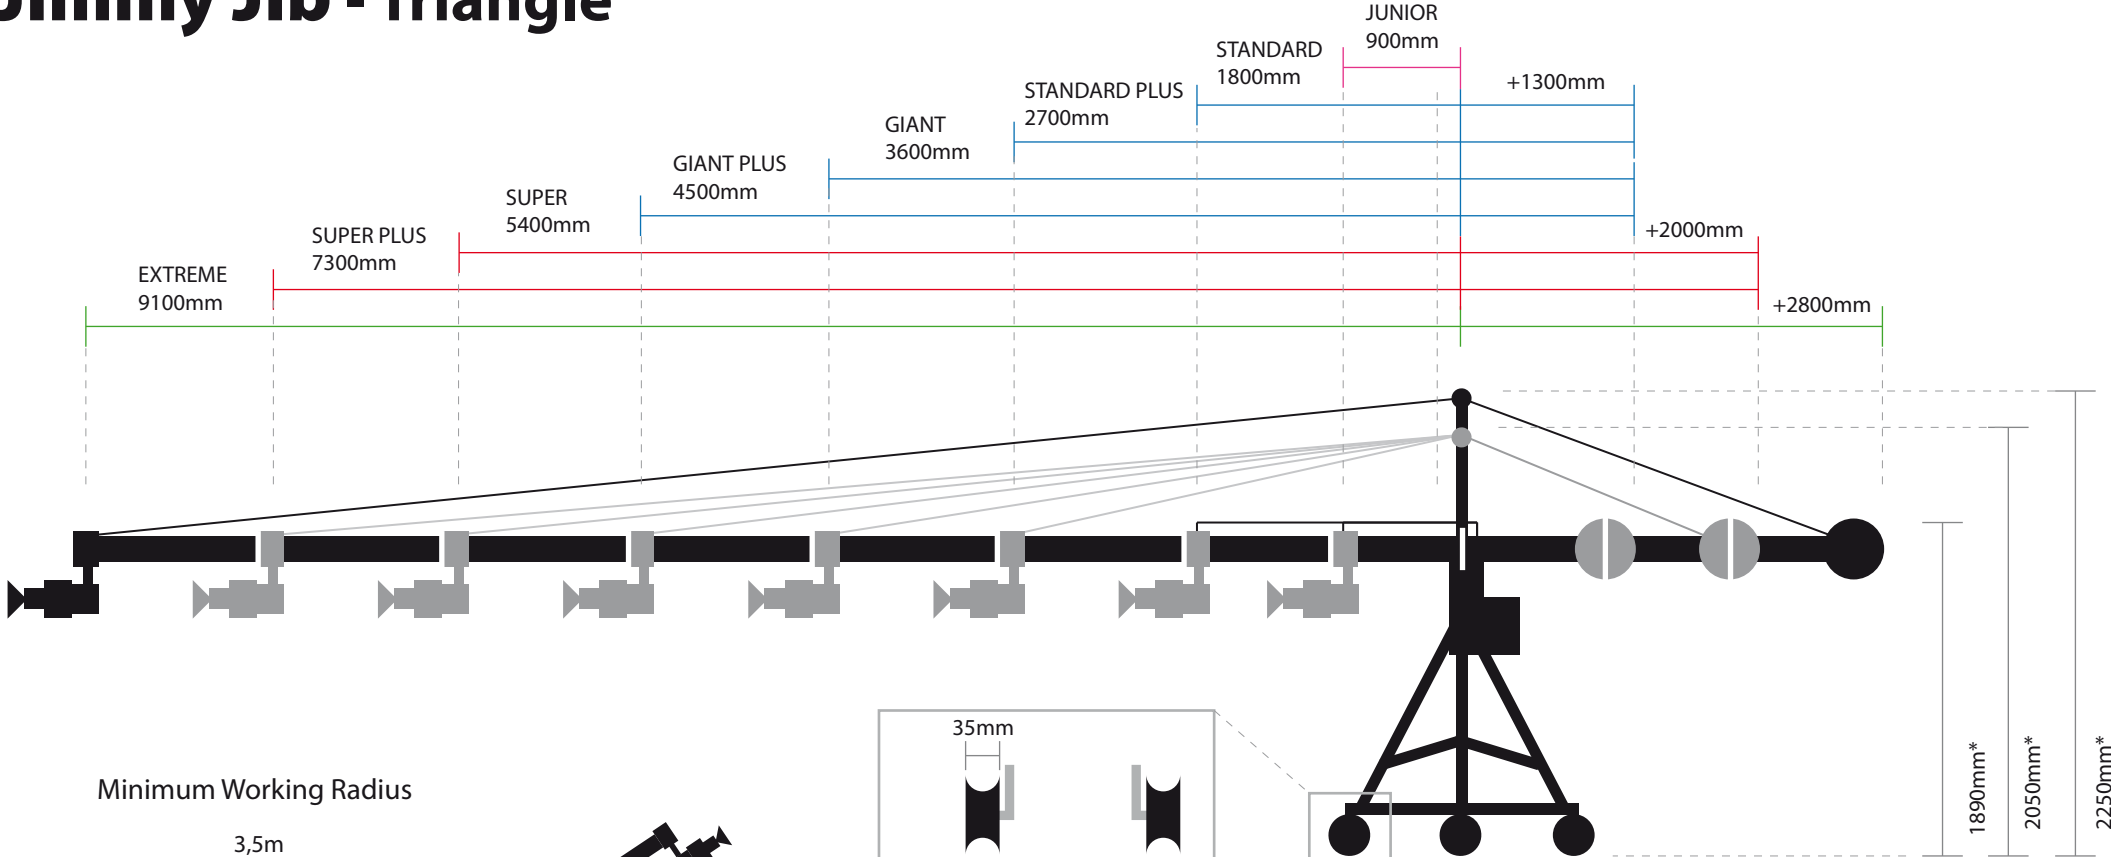

Jimmy Jib - Triangle

*(-160mm keď sú kolajnice)

STANDARD EXTENSION max. Height 3.9m
max. Payload 29.4 Kg

STANDARD PLUS EXTENSION max. Height 4.8m
max. Payload 27.2 Kg

GIANT EXTENSION max. Height 5.7m
max. Payload 23 Kg

GIANT PLUS EXTENSION max. Height 7.0m
max. Payload 23 Kg

SUPER EXTENSION max. Height 7.6m
max. Payload 23 Kg

SUPER PLUS EXTENSION max. Height 9.1m
max. Payload 23 Kg

EXTREME EXTENSION max. Height 10.6m
max. Payload 23 Kg

Jimmy Jib - Triangle

*(-160mm keď sú kolajnice)

JUNIOR Nosnosť: 45,3kg (50 lbs.) Výška: 2,7m (9ft) Rameno: 0,9m (3ft)	STANDARD Nosnosť: 29,4kg (50 lbs.) Výška: 3,9m (13ft) Rameno: 1,8m (6ft) Váha: 37kg (83 lbs)	STANDARD PLUS Nosnosť: 27,2kg (50 lbs.) Výška: 4,8m (16ft) Rameno: 2,7m (9ft)	GIANT Nosnosť: 22,6kg (50 lbs.) Výška: 5,7m (19ft) Rameno: 3,6m (12ft) Váha: 46kg (103 lbs)
GIANT PLUS Nosnosť: 22,6kg (50 lbs.) Výška: 7m (19ft) Rameno: 4,5m (15ft)	SUPER Nosnosť: 22,6kg (50 lbs.) Výška: 7,6m (25ft) Rameno: 5,4m (18ft) Váha: 59kg (131 lbs)	SUPER PLUS Nosnosť: 22,6kg (50 lbs.) Výška: 9,1m (30ft) Rameno: 7,3m (24ft) Váha: 68kg (151 lbs)	EXTREME Nosnosť: 22,6kg (50 lbs.) Výška: 10,6m (33ft) Rameno: 9,1m (30ft) Váha: 79kg (179 lbs)