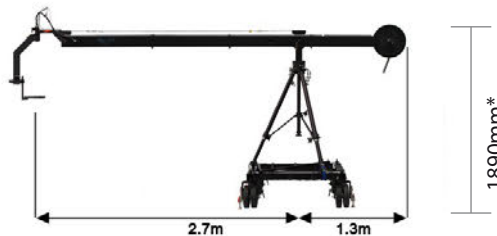

Jimmy Jib - Triangle

*(-160mm keď sú kolajnice)

STANDARD EXTENSION max. Height 3.9m
max. Payload 29.4 Kg

STANDARD PLUS EXTENSION max. Height 4.8m
max. Payload 27.2 Kg

GIANT EXTENSION max. Height 5.7m
max. Payload 23 Kg

GIANT PLUS EXTENSION max. Height 7.0m
max. Payload 23 Kg

SUPER EXTENSION max. Height 7.6m
max. Payload 23 Kg

SUPER PLUS EXTENSION max. Height 9.1m
max. Payload 23 Kg

EXTREME EXTENSION max. Height 10.6m
max. Payload 23 Kg

Jimmy Jib - Triangle

*(-160mm keď sú kolajnice)

JUNIOR Nosnosť: 45,3kg (50 lbs.) Výška: 2,7m (9ft) Rameno: 0,9m (3ft)	STANDARD Nosnosť: 29,4kg (50 lbs.) Výška: 3,9m (13ft) Rameno: 1,8m (6ft) Váha: 37kg (83 lbs)	STANDARD PLUS Nosnosť: 27,2kg (50 lbs.) Výška: 4,8m (16ft) Rameno: 2,7m (9ft)	GIANT Nosnosť: 22,6kg (50 lbs.) Výška: 5,7m (19ft) Rameno: 3,6m (12ft) Váha: 46kg (103 lbs)
GIANT PLUS Nosnosť: 22,6kg (50 lbs.) Výška: 7m (19ft) Rameno: 4,5m (15ft)	SUPER Nosnosť: 22,6kg (50 lbs.) Výška: 7,6m (25ft) Rameno: 5,4m (18ft) Váha: 59kg (131 lbs)	SUPER PLUS Nosnosť: 22,6kg (50 lbs.) Výška: 9,1m (30ft) Rameno: 7,3m (24ft) Váha: 68kg (151 lbs)	EXTREME Nosnosť: 22,6kg (50 lbs.) Výška: 10,6m (33ft) Rameno: 9,1m (30ft) Váha: 79kg (179 lbs)