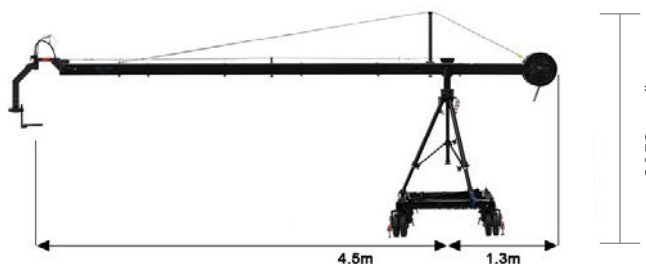

Jimmy Jib - Triangle

*(-160mm keď sú kolajnice)

STANDARD EXTENSION max. Height 3.9m
max. Payload 29.4 Kg

STANDARD PLUS EXTENSION max. Height 4.8m
max. Payload 27.2 Kg

GIANT EXTENSION max. Height 5.7m
max. Payload 23 Kg

GIANT PLUS EXTENSION max. Height 7.0m
max. Payload 23 Kg

SUPER EXTENSION max. Height 7.6m
max. Payload 23 Kg

SUPER PLUS EXTENSION max. Height 9.1m
max. Payload 23 Kg

EXTREME EXTENSION max. Height 10.6m
max. Payload 23 Kg

Jimmy Jib - Triangle

*(-160mm keď sú kolajnice)

JUNIOR Nosnosť: 45,3kg (50 lbs.) Výška: 2,7m (9ft) Rameno: 0,9m (3ft)	STANDARD Nosnosť: 29,4kg (50 lbs.) Výška: 3,9m (13ft) Rameno: 1,8m (6ft) Váha: 37kg (83 lbs)	STANDARD PLUS Nosnosť: 27,2kg (50 lbs.) Výška: 4,8m (16ft) Rameno: 2,7m (9ft)	GIANT Nosnosť: 22,6kg (50 lbs.) Výška: 5,7m (19ft) Rameno: 3,6m (12ft) Váha: 46kg (103 lbs)
GIANT PLUS Nosnosť: 22,6kg (50 lbs.) Výška: 7m (19ft) Rameno: 4,5m (15ft)	SUPER Nosnosť: 22,6kg (50 lbs.) Výška: 7,6m (25ft) Rameno: 5,4m (18ft) Váha: 59kg (131 lbs)	SUPER PLUS Nosnosť: 22,6kg (50 lbs.) Výška: 9,1m (30ft) Rameno: 7,3m (24ft) Váha: 68kg (151 lbs)	EXTREME Nosnosť: 22,6kg (50 lbs.) Výška: 10,6m (33ft) Rameno: 9,1m (30ft) Váha: 79kg (179 lbs)