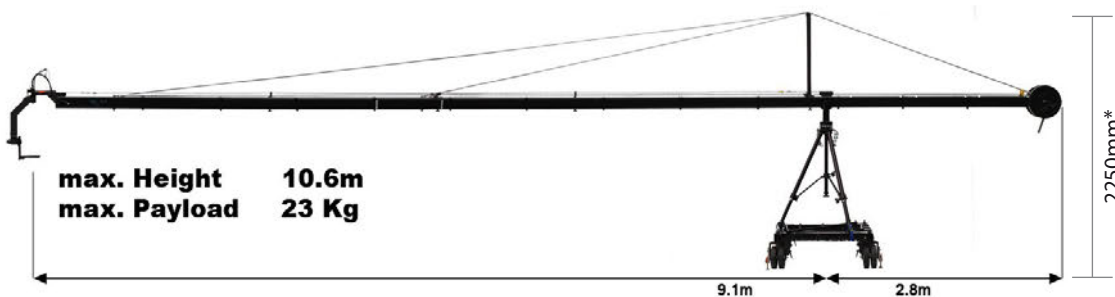

Jimmy Jib - Triangle

*(-160mm keď sú kolajnice)

STANDARD EXTENSION max. Height 3.9m
max. Payload 29.4 Kg

STANDARD PLUS EXTENSION max. Height 4.8m
max. Payload 27.2 Kg

GIANT EXTENSION max. Height 5.7m
max. Payload 23 Kg

GIANT PLUS EXTENSION max. Height 7.0m
max. Payload 23 Kg

SUPER EXTENSION max. Height 7.6m
max. Payload 23 Kg

SUPER PLUS EXTENSION max. Height 9.1m
max. Payload 23 Kg

EXTREME EXTENSION max. Height 10.6m
max. Payload 23 Kg

Jimmy Jib - Triangle

*(-160mm keď sú kolajnice)

JUNIOR Nosnosť: 45,3kg (50 lbs.) Výška: 2,7m (9ft) Rameno: 0,9m (3ft)	STANDARD Nosnosť: 29,4kg (50 lbs.) Výška: 3,9m (13ft) Rameno: 1,8m (6ft) Váha: 37kg (83 lbs)	STANDARD PLUS Nosnosť: 27,2kg (50 lbs.) Výška: 4,8m (16ft) Rameno: 2,7m (9ft)	GIANT Nosnosť: 22,6kg (50 lbs.) Výška: 5,7m (19ft) Rameno: 3,6m (12ft) Váha: 46kg (103 lbs)
GIANT PLUS Nosnosť: 22,6kg (50 lbs.) Výška: 7m (19ft) Rameno: 4,5m (15ft)	SUPER Nosnosť: 22,6kg (50 lbs.) Výška: 7,6m (25ft) Rameno: 5,4m (18ft) Váha: 59kg (131 lbs)	SUPER PLUS Nosnosť: 22,6kg (50 lbs.) Výška: 9,1m (30ft) Rameno: 7,3m (24ft) Váha: 68kg (151 lbs)	EXTREME Nosnosť: 22,6kg (50 lbs.) Výška: 10,6m (33ft) Rameno: 9,1m (30ft) Váha: 79kg (179 lbs)