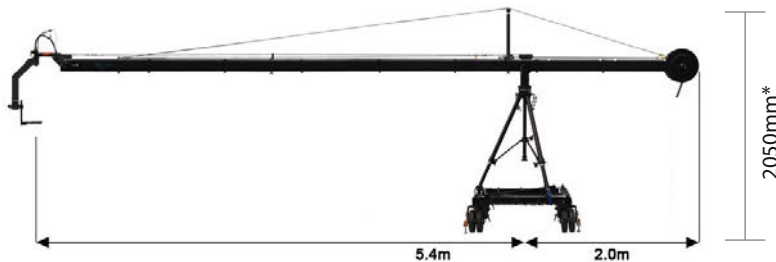

Jimmy Jib - Triangle

*(-160mm keď sú kolajnice)

STANDARD EXTENSION max. Height 3.9m
max. Payload 29.4 Kg

STANDARD PLUS EXTENSION max. Height 4.8m
max. Payload 27.2 Kg

GIANT EXTENSION max. Height 5.7m
max. Payload 23 Kg

GIANT PLUS EXTENSION max. Height 7.0m
max. Payload 23 Kg

SUPER EXTENSION max. Height 7.6m
max. Payload 23 Kg

SUPER PLUS EXTENSION max. Height 9.1m
max. Payload 23 Kg

EXTREME EXTENSION max. Height 10.6m
max. Payload 23 Kg

Jimmy Jib - Triangle

*(-160mm keď sú kolajnice)

JUNIOR Nosnosť: 45,3kg (50 lbs.) Výška: 2,7m (9ft) Rameno: 0,9m (3ft)	STANDARD Nosnosť: 29,4kg (50 lbs.) Výška: 3,9m (13ft) Rameno: 1,8m (6ft) Váha: 37kg (83 lbs)	STANDARD PLUS Nosnosť: 27,2kg (50 lbs.) Výška: 4,8m (16ft) Rameno: 2,7m (9ft)	GIANT Nosnosť: 22,6kg (50 lbs.) Výška: 5,7m (19ft) Rameno: 3,6m (12ft) Váha: 46kg (103 lbs)
GIANT PLUS Nosnosť: 22,6kg (50 lbs.) Výška: 7m (19ft) Rameno: 4,5m (15ft)	SUPER Nosnosť: 22,6kg (50 lbs.) Výška: 7,6m (25ft) Rameno: 5,4m (18ft) Váha: 59kg (131 lbs)	SUPER PLUS Nosnosť: 22,6kg (50 lbs.) Výška: 9,1m (30ft) Rameno: 7,3m (24ft) Váha: 68kg (151 lbs)	EXTREME Nosnosť: 22,6kg (50 lbs.) Výška: 10,6m (33ft) Rameno: 9,1m (30ft) Váha: 79kg (179 lbs)